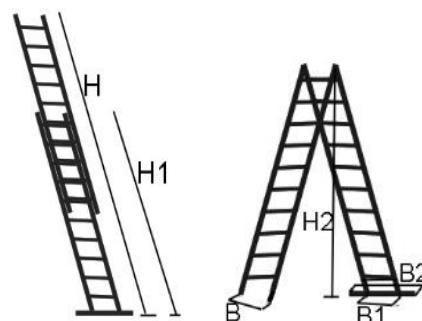

KOMBISTEGE PROFFS GLASFIBER inkl. Stegfot

- Stegen vagnstycken är tillverkade i glasfiber, stegpinnar i aluminium.
- Kombistege kan användas som utskjutstege och fristående stege.
- Bredd 430
- Testad till 30 000 volt.

Art.nr	Max. Längd m (H)	Min. Längd m (H1)	Frist. Höjd m (H2)	Bredd mm (B)	Bredd mm (B1)	Stegfot mm(B2)	Vikt, kg	EAN
307-4	4,1	2,4	2,14	355	420	855	14,9	7393000307402